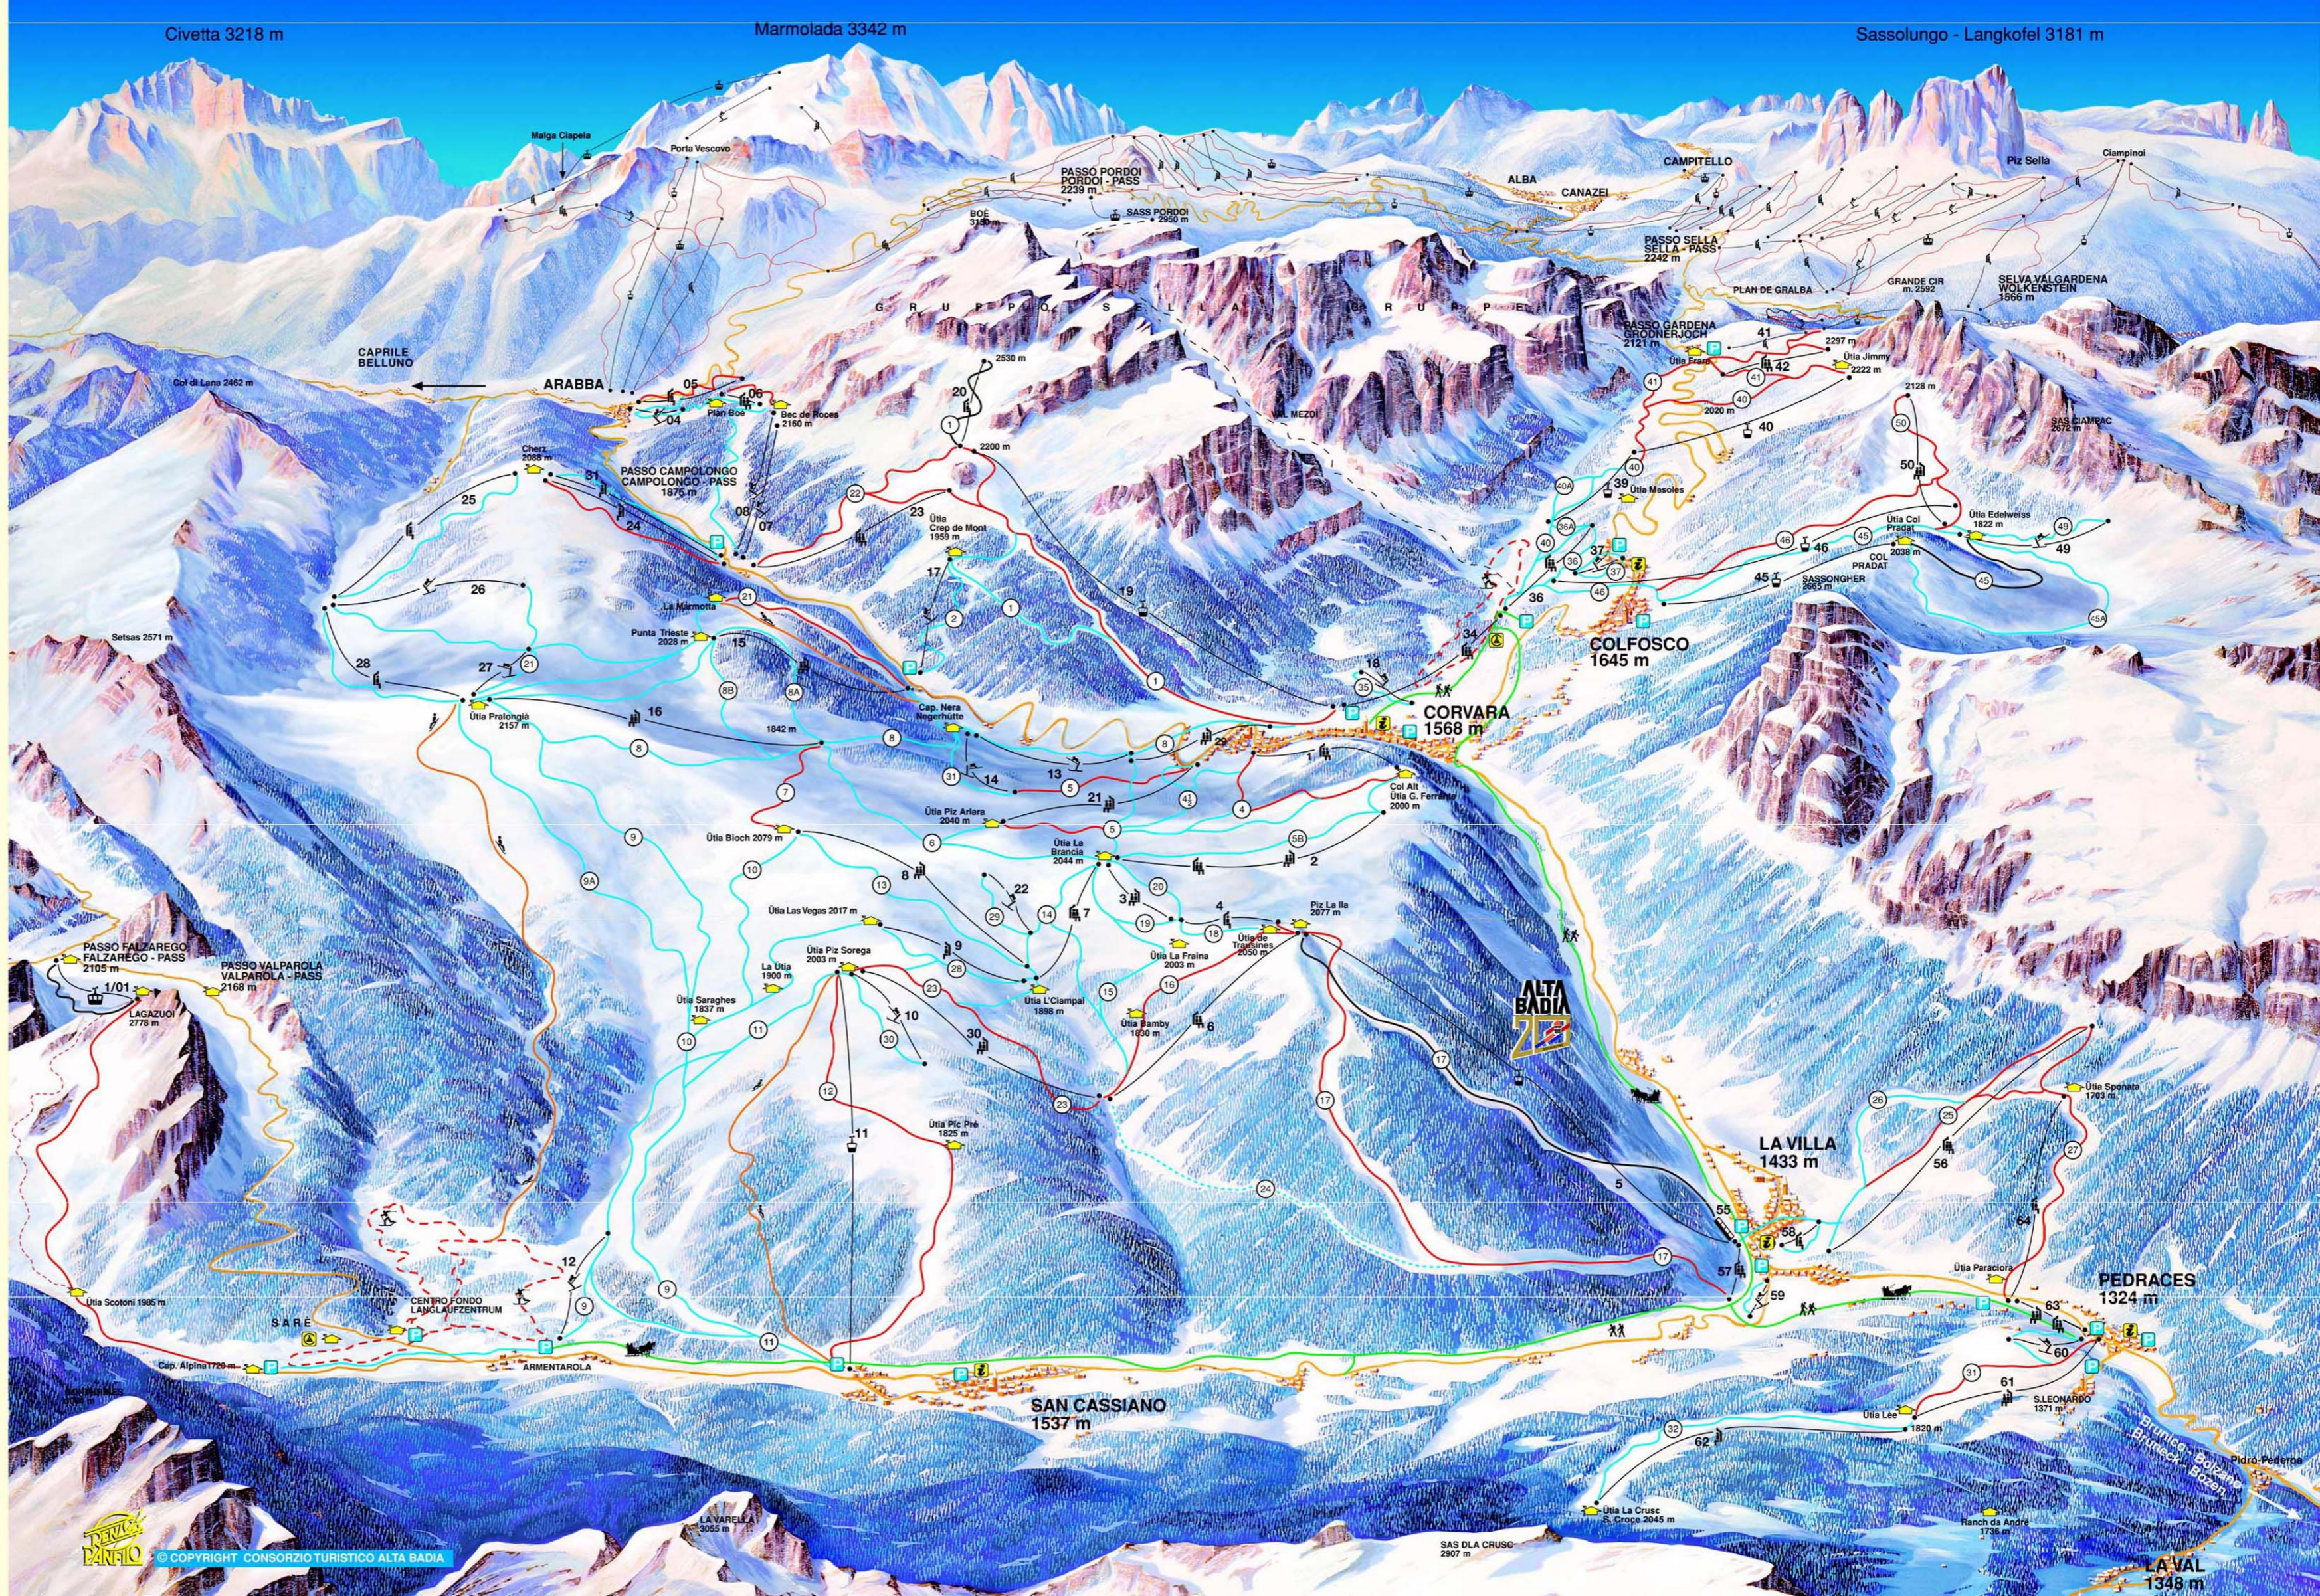

**DOLOMITI SUPERSKI**  
It's my world

Impianto Anlage Remontée mécanique Cable-way	Lunghezza Länge Longueur Length	Dislivello Höhenunterschied Dénivellation Vertical drop	Difficoltà Schwierigkeit Difficulté Difficulty
1. COL ALTO	923	421	4+
2. BRAIA FRAIDA	1197	123	5B 5
3. ROBY	548	116	19 20
4. PRE DAI CORF	746	137	18
5. PIZ LA ILLA	1716	647	17 17
6. BAMBY	694	283	16
7. LA BRANCIA	615	142	14 15
8. BLOK	931	173	13 10 7
9. CIAMPAI	494	115	28
10. CODES	426	75	30
11. PIZ SOREGA	1702	457	11 12
12. ARMENTAROLA	579	77	9
13. CAPANNA NERA	1124	138	8
14. PRALONGIÀ I	816	150	5 31
15. PRALONGIÀ	1137	311	8A 88 21
16. PRALONGIÀ II	1147	234	8
17. CREP DE MONT	1136	254	2 1
18. ABRUSÉ	280	56	35
19. BOÈ	2512	653	1 22
20. VALLON	1065	325	1
21. ARLARA	1207	340	6 5
22. LA PARA	421	104	29
23. COSTORATTA	679	217	22
24. CHERZ II	903	235	
25. VIZZA	1664	322	
26. MARENTAS	1326	272	21
27. INCISA	1203	208	21
28. MASAREI	1890	380	
29. COSTES DA L'EGA	556	67	8
30. LA FRAINA	742	211	23
31. CHERZ I	938	244	
34. BOREST	1060	35	
36. SODISIA	784	108	36 36A
37. PEZZEI	438	56	37
39. PLANS	1158	173	40 40A
40. FRARA	1430	384	40 41
42. VAL SETUS	375	108	41
45. COL PRADAT	514	318	45A 45
46. COLFOSCO	1342	256	46 45
49. STELLA ALPINA	578	131	49
50. FORCELLES	1014	303	50
55. FERATA GRAN RISA	63	22	
56. GARDENAZZA	1215	354	26 25
57. LA RÙA	201	31	
58. DONINZ	231	44	25
59. BABY ALTING	173	17	
60. BABY PEDRACES	274	35	
61. SANTA CROCE	2068	501	31
62. LA CRUSC	961	185	32
63. PRADÙC	988	3	
64. SPONATA	1340	361	27
1/01. LAGAZUOI	956	635	

- facile - leicht - facile - easy
- media difficoltà - mittelschwer - difficulté moyenne - middle difficulty
- difficile - schwierig - difficile - difficult

\* programmed artificial snow 90 Km  
\* innnevamento tecnico 90 km technische Beschneigung Km 90