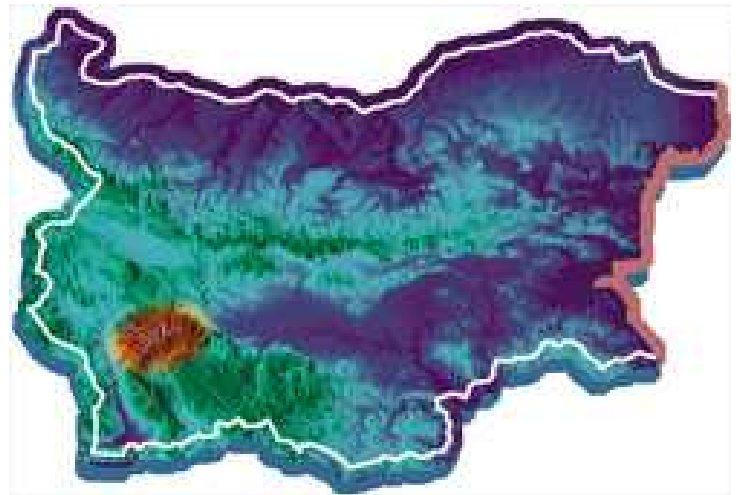

## Extras

**Loipe/Crosscountry:** 5 km

**Für Snowboarder:** Funpark

# Skigebiete in Bulgarien

Rilagebirge

Borovets