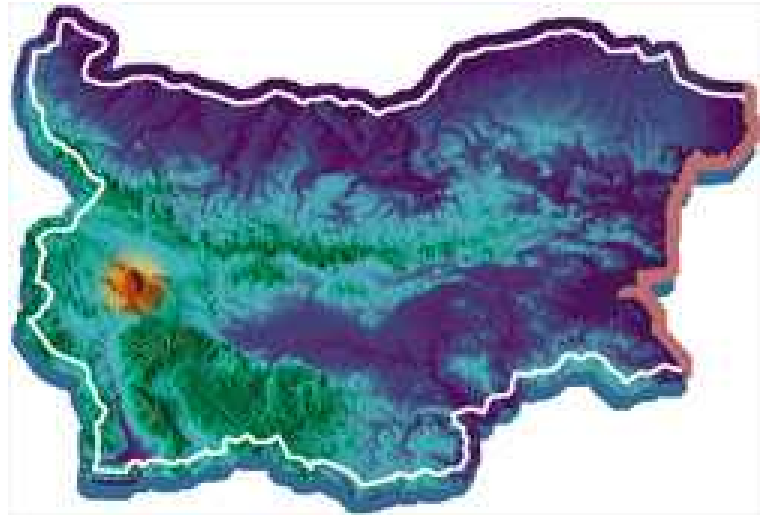

Skigebiete in Bulgarien

Vitosha

Vitosha