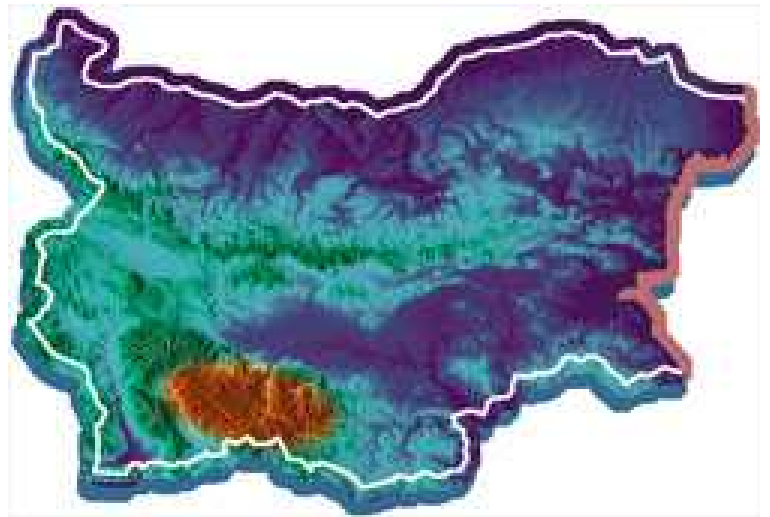

Skigebiete in Bulgarien

Rhodopen

Chepelare
Pamporovo