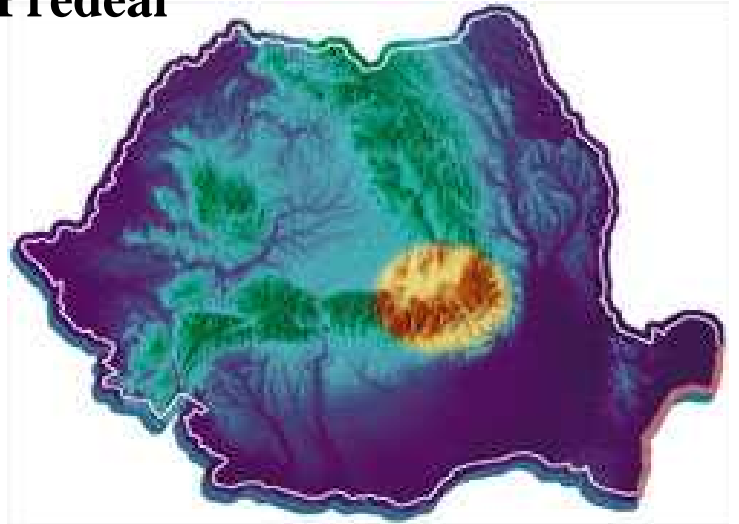

Skigebiete in Rumänien

Südostkarpaten - Bucegi / Predeal

Azuga
Poiana Brasov
Busteni
Predeal
Sinaia

Poiana Brasov

Allgemeines

Saison:Dezember - März

Höhe:1021 - 1800 m

Schneekanone:ja

Pisten10 (13,8 km ges)

■ **schwer:** 3

■ **mittel:** 3

■ **leicht:** 4

Längste Piste:4,6 km

Extras

Loipe/Crosscountry:7 km

Für Snowboarder:Backcountry