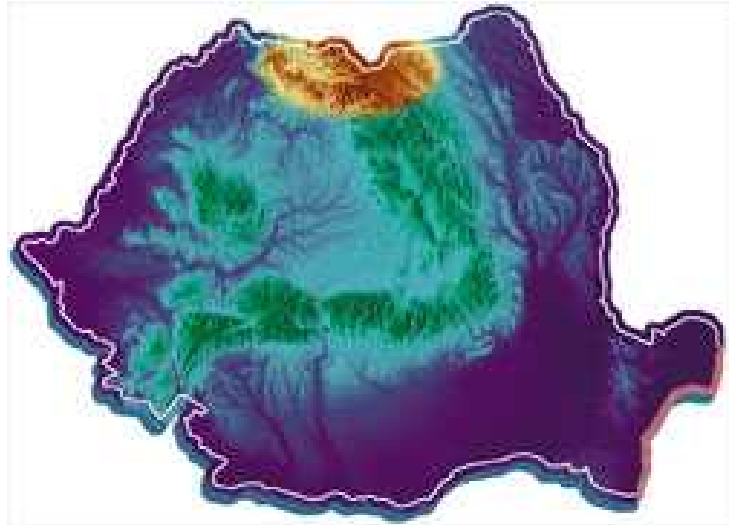

Loipe/Crosscountry:-1 km

Für Snowboarder:

Skigebiete in Rumänien

Nordkarpaten - Suhard / Rodna

Vatra ornei
Borsa

Borsa

Allgemeines

Saison:Dezember - April