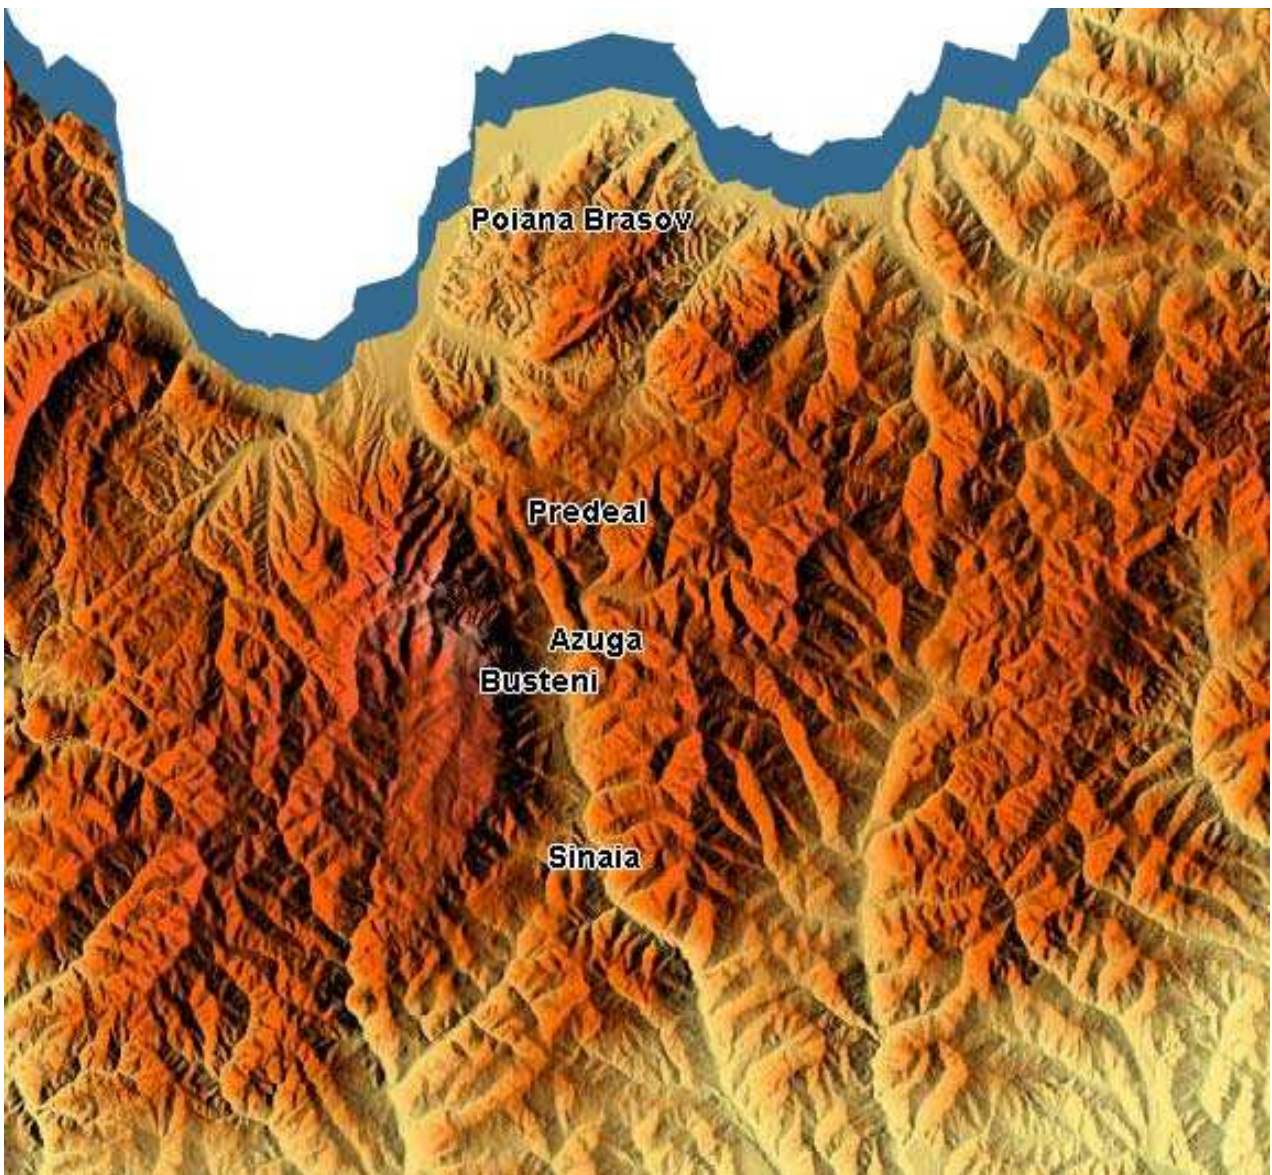

Skigebiete in Rumänien

Südostkarpaten - Bucegi / Predeal

Azuga
Poiana Brasov
Busteni
Predeal
Sinaia

Poiana Brasov

Allgemeines

Saison:Dezember - März

Höhe:1021 - 1800 m

Schneekanone:ja

Pisten10 (13,8 km ges)

■ **schwer:** 3

■ **mittel:** 3

■ **leicht:** 4

Längste Piste:4,6 km

Extras

Loipe/Crosscountry:7 km

Für Snowboarder:Backcountry